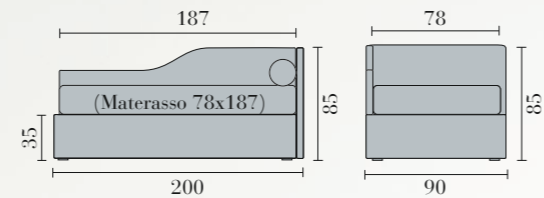

# Letto Maya

Letto per materasso:  
78x187  
90x200

## DATI TECNICI:

*La misura finita 90x200 è di serie*

*La misura finita 102x212 è disponibile con sovrapprezzo*