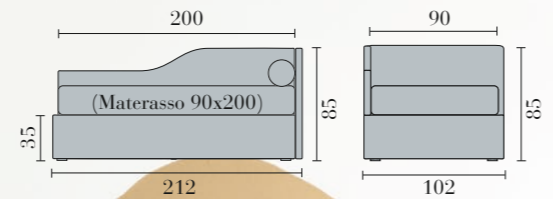

# Letto Maya

Letto per materasso:  
78x187  
90x200

## DATI TECNICI:

*La misura finita 90x200 è di serie*

*La misura finita 102x212 è disponibile con sovrapprezzo*