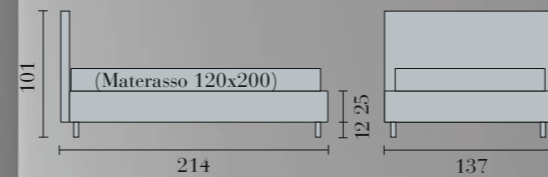

DATI TECNICI:

Letto Mika

Letto per materasso:
120x190
120x200