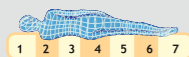

- Molle Insacchettate indipendenti
- Sfoderabile e lavabile 60°
- 7 zone Differenziate
- Feltro interno 600 gr/m2
- Box Aquatech dN 40 + Soia Memory dN 50 lastre bugnate a zone
- Longheroni laterali rinforzati dN 40
- Maglina interna di protezione in jersey

- Fodera esterna removibile tessuto Twils Bamboo
- Comp. 30% Viscosa 5% Bamboo 65% Pes
- Imbottitura Poliestere 300 gr/m2
- Supporto trapuntatura in maglina di jersey
- Cerniera su 4 lati
- Fascia volumetrica con maniglie similpelle

Letto per materasso

120x190

+ 0 €*