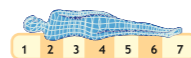

Accessori a richiesta per letto Maya

MAGGIORAZIONE MATERASSO EXTRA COMFORT

escluso letto estraibile

€ 300,00*

MAGGIORAZIONE RETE AUTOMATICA

per secondo letto estraibile

€ 230,00*

COPRIMANIGLIONE

per rete estraibile automatica

€ 35,00*

Set DIVANO

(schienali + braccioli)

€ 375,00*

Set 4 RUOTE

piroettanti con freno

€ 50,00*

CRICCHETTO per alzatina

€ 60,00*

COPRILETTO LISCIO

€ 95,00*

MAGGIORAZIONE

per letto con rete e materasso 90x200 cm

€ 130,00*

(Ingombro letto 101x212. Il materasso del letto estraibile rimane 78x187)

Gli accessori tessili sono realizzabili esclusivamente con i tessuti di questa promozione (*supplementi prezzo, iva esclusa)

Materasso extra comfort **

78x187 o 90x200

Altezza 23 cm

Portanza H2 di serie

** con questo materasso il letto estraibile non è a filo

400 Molle
Insacchettate
indipendenti

Soia memory
lastre bugnate

Cerniera
su 4 lati

Maniglie in
similpelle

Massimo comfort, Memory Soia con 400 molle insacchettate che agiscono indipendentemente l'una dall'altra.

Sfoderabile

7 zone a portanza differenziata.

Grazie ad Aquatech® scolpito, si ottiene un ottimo ricircolo d'aria, lo strato in Soia Bio Memory Touch assorbe la pressione corporea favorendo la circolazione sanguigna.

Rete Automatica

La rete del secondo letto estraibile a sollevamento automatico, può essere affiancata alla stessa altezza del letto principale.

N.B. Escluso materasso extra comfort.

Set 4 Ruote

Piroettanti con freno

Coprimaniglione per rete estraibile automatica

Cricchetto

(aiuta a sorreggere l'alzatina)

Set Divano

(schienali + braccioli)

Copriletto Liscio

(disponibile anche con elastico 4 angoli)