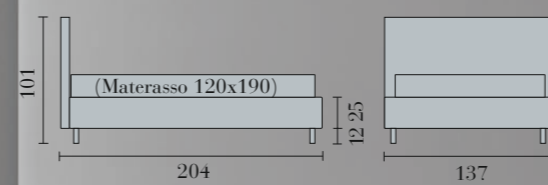

DATI TECNICI:

Letto Mika

Letto per materasso:
120x190
120x200