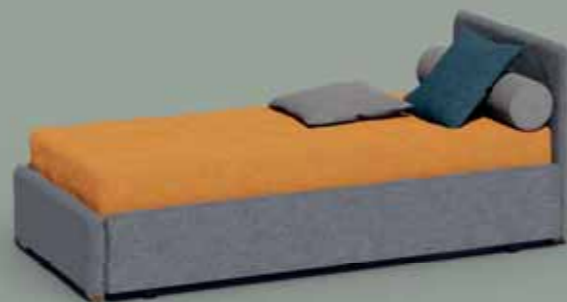

In questa promozione Maya è disponibile in 4 modelli, con 2 diverse misure di materasso: scegli il modello più adatto alle tue esigenze e costruiscilo su misura per te!

MOD. 2
SINGOLO

MOD. 4
ANGOLO

MOD. 5
DIVANO

MOD. 8 ANGOLO
SAGOMATO DX
(disponibile anche con angolo sagomato sx)

DATI TECNICI:

La misura finita 90x200* è di serie

La misura finita 101x212 è disponibile con sovrapprezzo

TIPO A
LETTO CON ALZATINA + MATERASSO