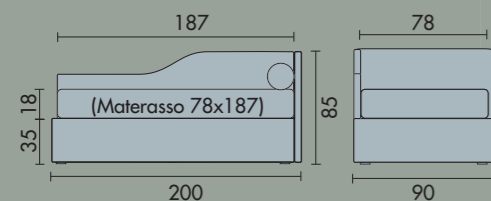

In questa promozione Maya è disponibile in 4 modelli, con 2 diverse misure di materasso: scegli il modello più adatto alle tue esigenze e costruiscilo su misura per te!

MOD. 2
SINGOLO

MOD. 4
ANGOLO

MOD. 5
DIVANO

MOD. 8 ANGOLO
SAGOMATO DX
(disponibile anche con angolo sagomato sx)

DATI TECNICI:

La misura finita 90x200* è di serie

La misura finita 101x212 è disponibile con sovrapprezzo

TIPO A
LETTO CON ALZATINA + MATERASSO