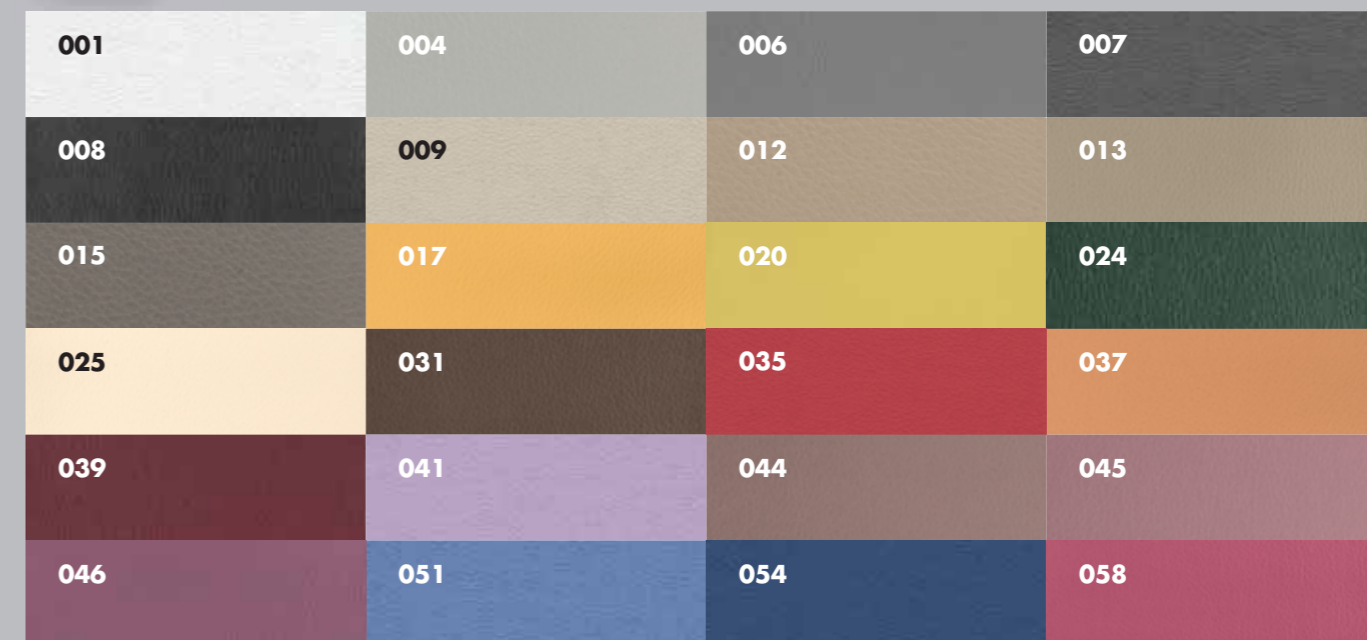

TESSUTI E COLORI

Scegli il rivestimento che preferisci per il tuo letto singolo trasformabile Maya by **Twils!** Questa gamma di tessuti e colori è stata selezionata per te dal nostro Centro Stile, per dare una ventata di freschezza e creatività alla tua camera.

B82 DENIM

Tessuto antimacchia effetto Denim

100% PP

B51 TWIST

Similpelle Anallergica

85% PVC 15% PL

Twils®

SOCIALIZZA CON NOI