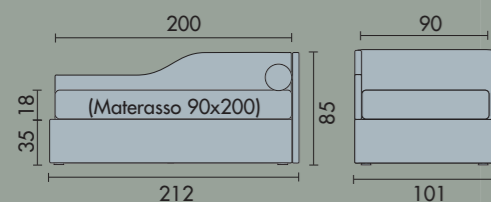

In questa promozione Maya è disponibile in 4 modelli, con 2 diverse misure di materasso: scegli il modello più adatto alle tue esigenze e costruiscilo su misura per te!

MOD. 2
SINGOLO

MOD. 4
ANGOLO

MOD. 5
DIVANO

MOD. 8 ANGOLO
SAGOMATO DX
(disponibile anche con angolo sagomato sx)

DATI TECNICI:

La misura finita 90x200* è di serie

La misura finita 101x212 è disponibile con sovrapprezzo

TIPO A
LETTO CON ALZATINA + MATERASSO