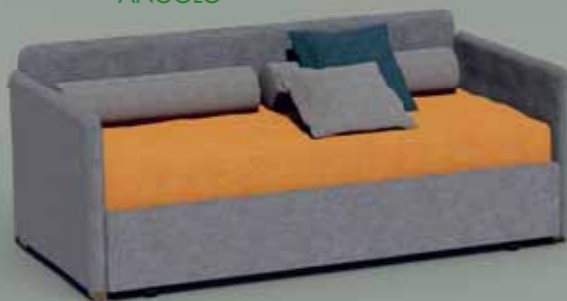

In questa promozione Maya è disponibile in 4 modelli, con 2 diverse misure di materasso: scegli il modello più adatto alle tue esigenze e costruiscilo su misura per te!

MOD. 2
SINGOLO

MOD. 4
ANGOLO

MOD. 5
DIVANO

MOD. 8 ANGOLO
SAGOMATO DX
(disponibile anche con angolo sagomato sx)

DATI TECNICI:

La misura finita 90x200* è di serie

La misura finita 101x212 è disponibile con sovrapprezzo

TIPO A
LETTO CON ALZATINA + MATERASSO