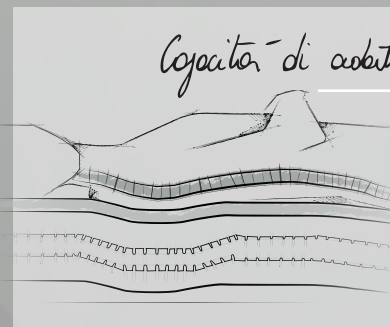

Il riposo è unico, come ognuno di noi, per questo meriti un alleato **esclusivo, calibrato** sulle tue abitudini, la tua **conformazione**, la tua posizione nel sonno.

Dalla nostra ricerca nasce Myform HD, **evoluzione aggiornata del Myform**, che dà il nome alla linea di materassi di ultima generazione con **esclusiva tecnologia High Density**.

Grazie alla sua altissima densità, **Myform HD si adatta completamente a te**, per donare al tuo riposo un comfort e un benessere senza confronti.

E la differenza, la vedrai a occhi chiusi.

MYFORM HD HA MOLTI MOTIVI PER ESSERE UNICO

Sostegno eccellente

TECNOLOGIA ESCLUSIVA, ERGONOMIA TOTALE

Myform HD è un materiale anallergico ad altissima innovazione tecnologica: oltre all'esclusiva formula High Density, ogni materasso racchiude ben **5 strati con differenti tecnologie, perfettamente integrate** per coniugare massima ergonomia e sostegno. Per un sonno perfetto da ogni punto di vista.