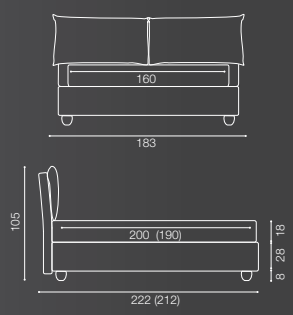

Blanca

Dread

Giselle

Thomas Barre