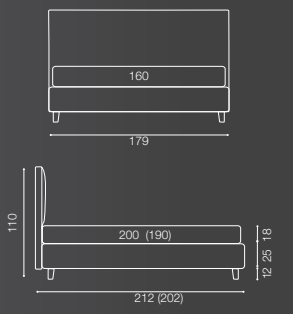

Blanca

Dread

Giselle

Thomas Barre