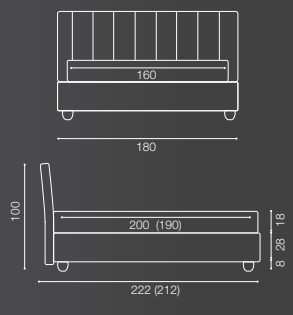

Thomas Barre