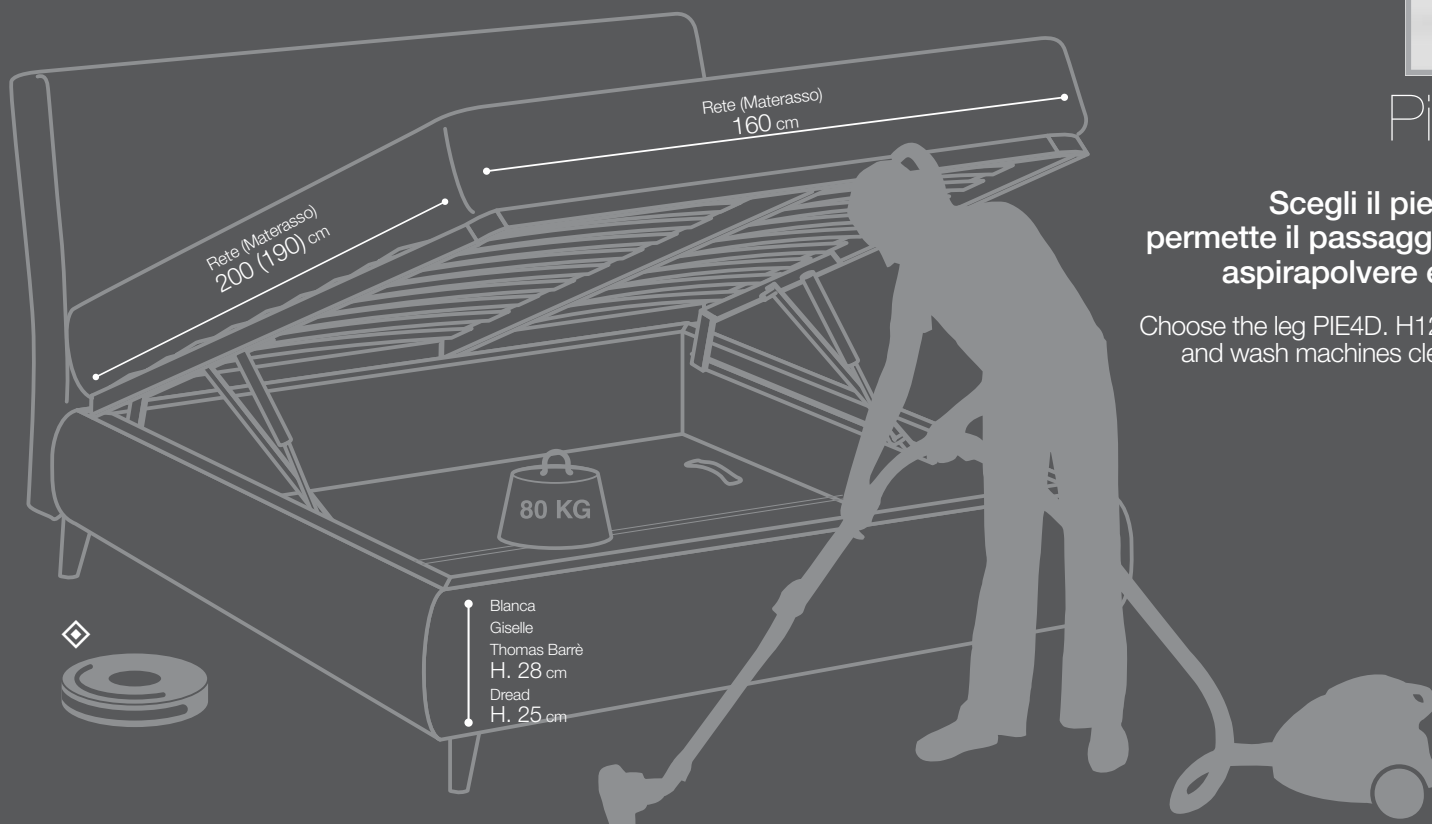

◇ All Robots

Piedi H. 12

Scegli il piede PIE4D. H.12, permette il passaggio di tutti i robot aspirapolvere e lavapavimenti.

Choose the leg PIE4D. H12, which allows robot and wash machines cleaning under the bed