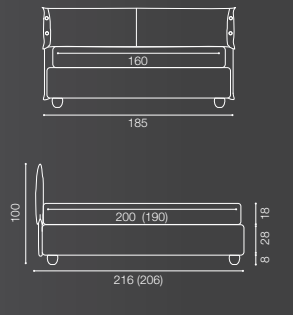

Blanca

Dread

Giselle

Thomas Barre